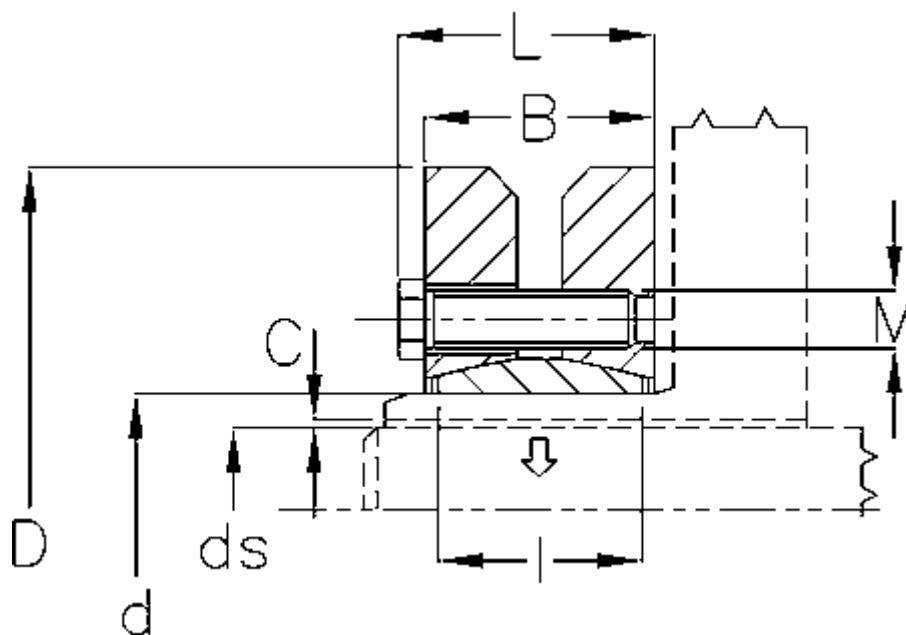

Varenummer: 438000185

Beskrivelse: Rota-fix spændelement SD 185

Mål

B mm	= 86
C maks.	= 0,090
d H8 mm	= 185
D mm	= 330
ds mm	= 135
F kN aksialkraft	= 815
L mm	= 96
l mm	= 71

M mm	= M16
T Nm drejningsmoment	= 55000
Ts Nm boltetilspændingsmoment	= 250